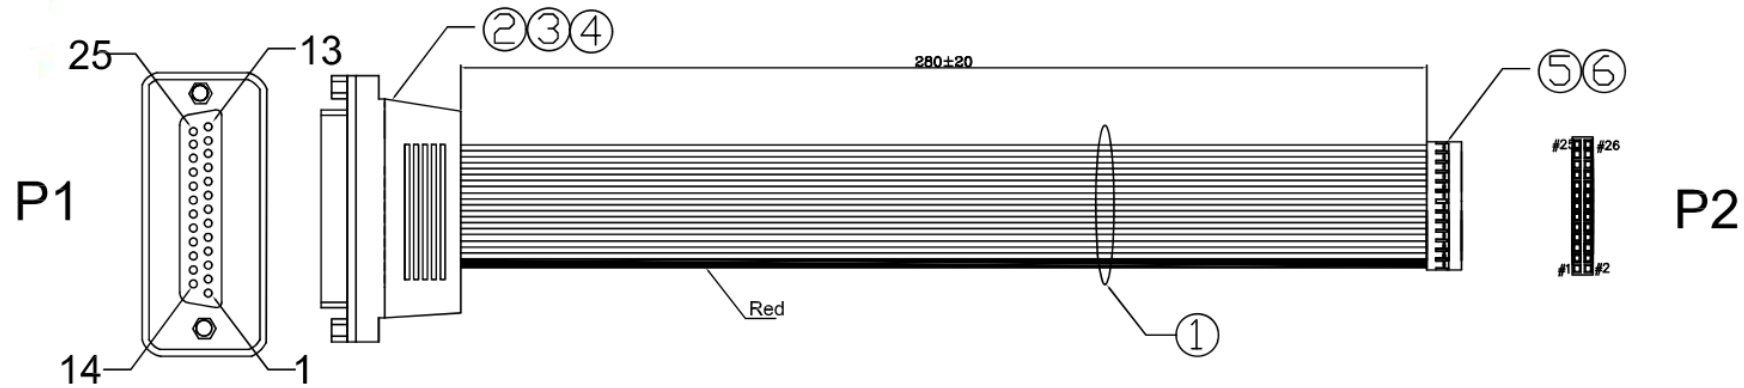

Model	32223-000700-100-RS
Beschreibung/Description	Cable/LPT/26P/2.0mm/28cm
Artikelnummer/Part N°	143821

P3

P2	P1	P2	P1
1	Red	14	20
2	14	15	8
3	2	16	21
4	15	17	9
5	3	18	22
6	16	19	10
7	4	20	23
8	17	21	11
9	5	22	24
10	18	23	12
11	6	24	25
12	19	25	13
13	7		